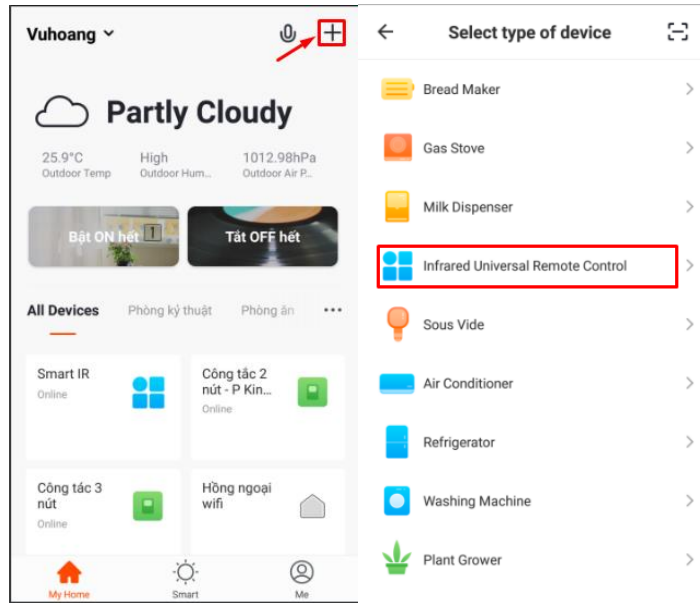

HƯỚNG DẪN SỬ DỤNG ONECAM SMART IRC-01 WIFI

1. Thông số kỹ thuật:

Support Tmall Genie, Alexa, Google Home, IFTTT

- 1.Name : WiFi Smart Controller
 - 2.Color : White and black
 - 3.IR Frequency : 38K
 - 4.Voltage : 5V DC 1A
 - 5.WIFI Standard : 802.11b/g/n 2.4GHZ
 - 6.IR Distance : 8M
 - 7.Dimension : 70*70*30
 - 8.Weight : 40g
2. Giới thiệu sản phẩm: Người dùng có thể thiết kế và triển khai các kịch bản ứng dụng thông minh của các thiết bị thông thường trong nhà bằng cách thêm thiết bị điều khiển hồng ngoại thông minh Wifi

3. Chuẩn bị kết nối:

- a. Đảm bảo thiết bị được kết nối nguồn và điện thoại kết nối Wifi với tần số 2.4GHz
- b. Tải ứng dụng trên kho ứng dụng CHplay và Appstore “Tuya Smart or Onecam Smart”:

Wi-Fi Smart Remote Control

Instruction Manual and Warranty Card

Tuya Smart creates smart life

4. Cài đặt: Trong giao diện chính màn hình bấm dấu “+”

- Nhập mật khẩu Wifi, khi thiết bị đang kết nối bấm nút reset 5s

- Sau đó Add các thiết bị và điều khiển từ xa mọi lúc mọi nơi