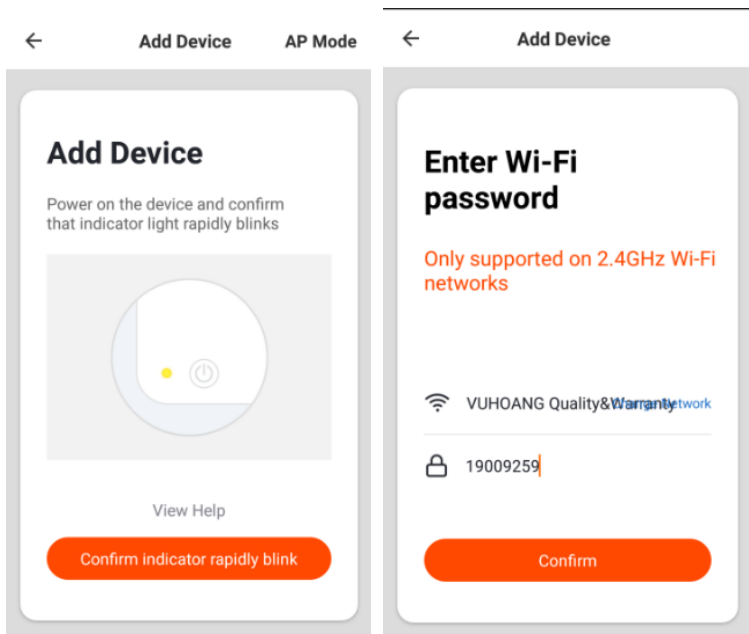

HƯỚNG DẪN SỬ DỤNG ONECAM SMART IRC-01 WIFI

1. Thông số kỹ thuật:

Support Tmall Genie, Alexa, Google Home, IFTTT

- 1.Name : WiFi Smart Controller
 - 2.Color : White and black
 - 3.IR Frequency : 38K
 - 4.Voltage : 5V DC 1A
 - 5.WIFI Standard : 802.11b/g/n 2.4GHZ
 - 6.IR Distance : 8M
 - 7.Dimension : 70*70*30
 - 8.Weight : 40g
2. Giới thiệu sản phẩm: Người dùng có thể thiết kế và triển khai các kịch bản ứng dụng thông minh của các thiết bị thông thường trong nhà bằng cách thêm thiết bị điều khiển hồng ngoại thông minh Wifi

3. Chuẩn bị kết nối:

- a. Đảm bảo thiết bị được kết nối nguồn và điện thoại kết nối Wifi với tần số 2.4GHz
- b. Tải ứng dụng trên kho ứng dụng CHplay và Appstore “Tuya Smart or Onecam Smart”:

Wi-Fi Smart Remote Control

Instruction Manual and Warranty Card

Tuya Smart creates smart life

4. Cài đặt: Trong giao diện chính màn hình bấm dấu “+”

- Nhập mật khẩu Wifi, khi thiết bị đang kết nối bấm nút reset 5s

- Sau đó Add các thiết bị và điều khiển từ xa mọi lúc mọi nơi