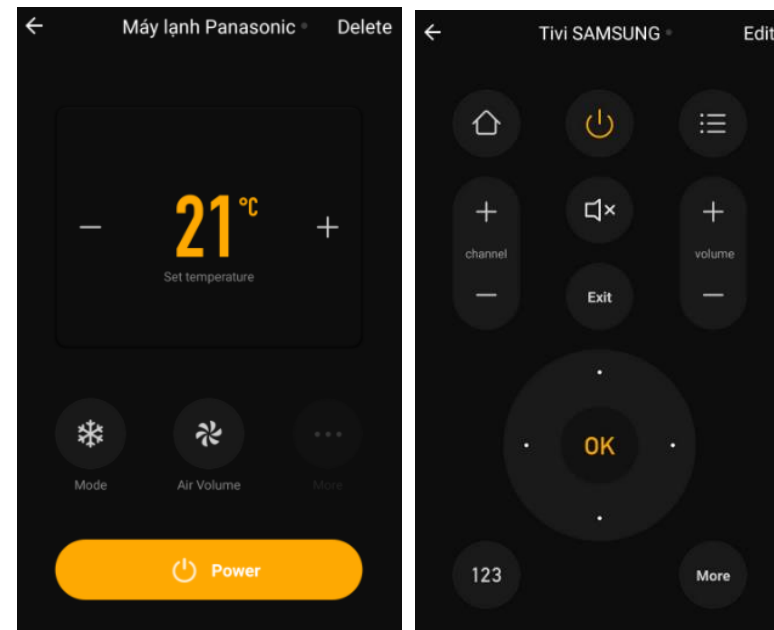

HƯỚNG DẪN SỬ DỤNG ONECAM SMART IRC-01 WIFI

1. Thông số kỹ thuật:

Support Tmall Genie, Alexa, Google Home, IFTTT

- 1.Name : WiFi Smart Controller
 - 2.Color : White and black
 - 3.IR Frequency : 38K
 - 4.Voltage : 5V DC 1A
 - 5.WIFI Standard : 802.11b/g/n 2.4GHZ
 - 6.IR Distance : 8M
 - 7.Dimension : 70*70*30
 - 8.Weight : 40g
2. Giới thiệu sản phẩm: Người dùng có thể thiết kế và triển khai các kịch bản ứng dụng thông minh của các thiết bị thông thường trong nhà bằng cách thêm thiết bị điều khiển hồng ngoại thông minh Wifi

3. Chuẩn bị kết nối:

- a. Đảm bảo thiết bị được kết nối nguồn và điện thoại kết nối Wifi với tần số 2.4GHz
- b. Tải ứng dụng trên kho ứng dụng CHplay và Appstore “Tuya Smart or Onecam Smart”:

Wi-Fi Smart Remote Control

Instruction Manual and Warranty Card

Tuya Smart creates smart life

4. Cài đặt: Trong giao diện chính màn hình bấm dấu “+”

- Nhập mật khẩu Wifi, khi thiết bị đang kết nối bấm nút reset 5s

- Sau đó Add các thiết bị và điều khiển từ xa mọi lúc mọi nơi