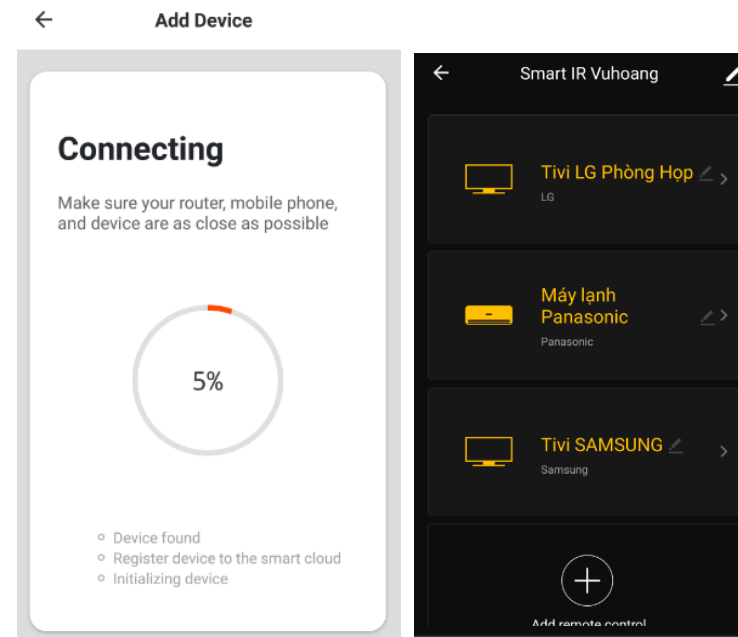

HƯỚNG DẪN SỬ DỤNG ONECAM SMART IRC-01 WIFI

1. Thông số kỹ thuật:

Support Tmall Genie, Alexa, Google Home, IFTTT

- 1.Name : WiFi Smart Controller
 - 2.Color : White and black
 - 3.IR Frequency : 38K
 - 4.Voltage : 5V DC 1A
 - 5.WIFI Standard : 802.11b/g/n 2.4GHZ
 - 6.IR Distance : 8M
 - 7.Dimension : 70*70*30
 - 8.Weight : 40g
2. Giới thiệu sản phẩm: Người dùng có thể thiết kế và triển khai các kịch bản ứng dụng thông minh của các thiết bị thông thường trong nhà bằng cách thêm thiết bị điều khiển hồng ngoại thông minh Wifi

3. Chuẩn bị kết nối:

- a. Đảm bảo thiết bị được kết nối nguồn và điện thoại kết nối Wifi với tần số 2.4GHz
- b. Tải ứng dụng trên kho ứng dụng CHplay và Appstore “Tuya Smart or Onecam Smart”:

Wi-Fi Smart Remote Control

Instruction Manual and Warranty Card

Tuya Smart creates smart life

4. Cài đặt: Trong giao diện chính màn hình bấm dấu “+”

- Nhập mật khẩu Wifi, khi thiết bị đang kết nối bấm nút reset 5s

- Sau đó Add các thiết bị và điều khiển từ xa mọi lúc mọi nơi